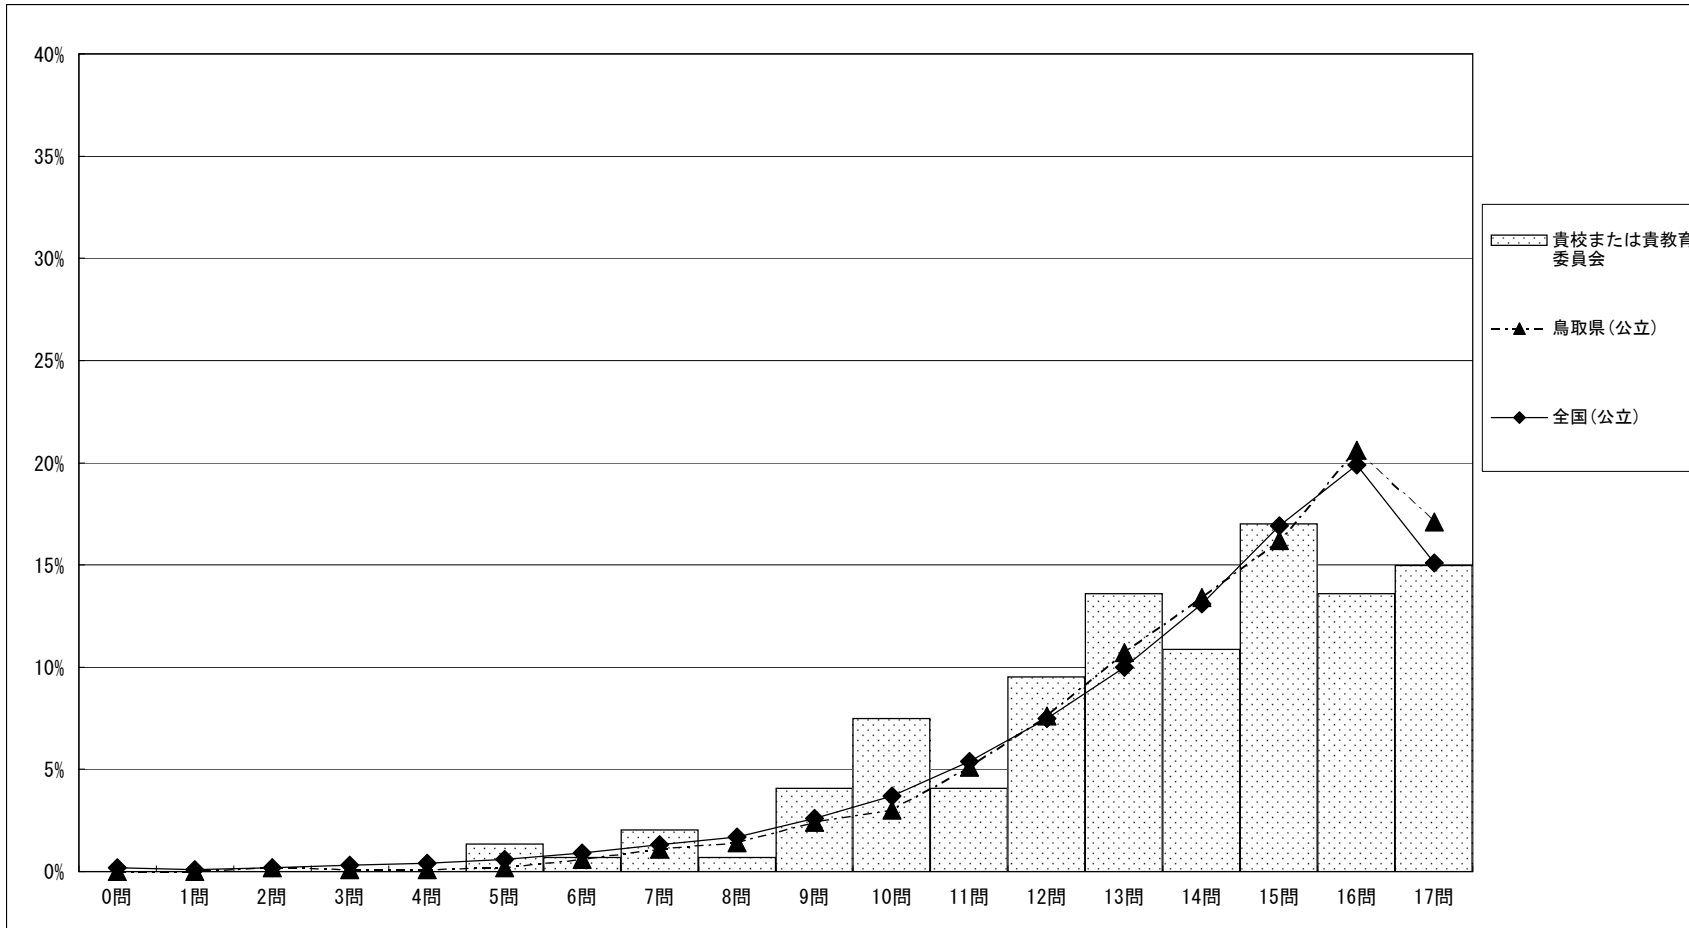

調査結果概況 [国語A：主として知識]

大山町教育委員会一児童

	児童数	平均正答数	平均正答率 (%)	平均正答率の95%信頼区間 (%)	中央値	標準偏差
大山町教育委員会	147	13.6 / 17	79.9	- - -	14.0	2.8
鳥取県(公立)	2,307	14.1 / 17	83.2	82.5 - 83.9	15.0	2.6
全国(公立)	255,180	13.9 / 17	81.6	81.4 - 81.7	15.0	2.9

正答数 (割合(%))	
0問	0.0
1問	0.0
2問	0.0
3問	0.0
4問	0.0
5問	1.4
6問	0.7
7問	2.0
8問	0.7
9問	4.1
10問	7.5
11問	4.1
12問	9.5
13問	13.6
14問	10.9
15問	17.0
16問	13.6
17問	15.0

正答数分布グラフ (横軸：正答数, 縦軸：割合)

調査結果概況 [国語B：主として活用]

大山町教育委員会一児童

正答数分布グラフ (横軸：正答数, 縦軸：割合)