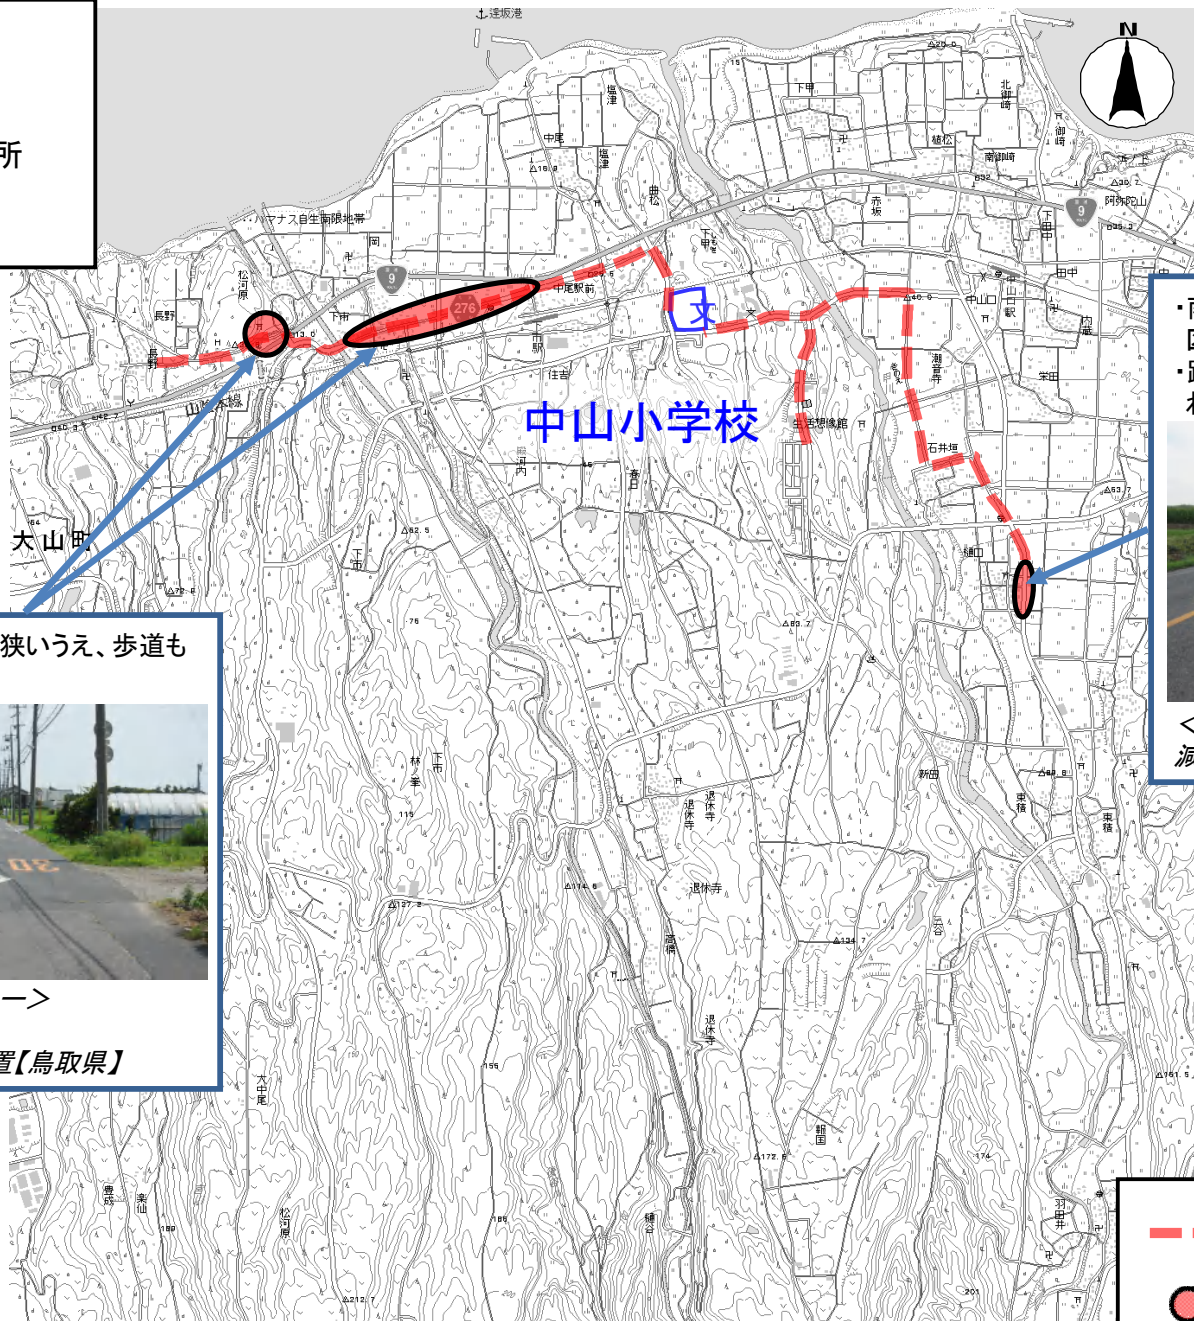

鳥取県 大山町 中山小学校通学路対策箇所図

【対策検討メンバー】

- ・大山町教育委員会
- ・八橋警察署
- ・鳥取県西部総合事務所
- ・大山町企画情報課
- ・大山町建設課

- ・南北には歩道があるが、この区間のみ歩道がなく危険。
- ・路肩も狭いため接触事故の恐れがある。

＜対策メニュー＞
減速マーク【鳥取県】

- ・道路幅員が狭いうえ、歩道もなく危険

＜対策メニュー＞
減速マーク
一部歩道設置【鳥取県】

--- : 通学路(学校指定)

● : 要対策箇所