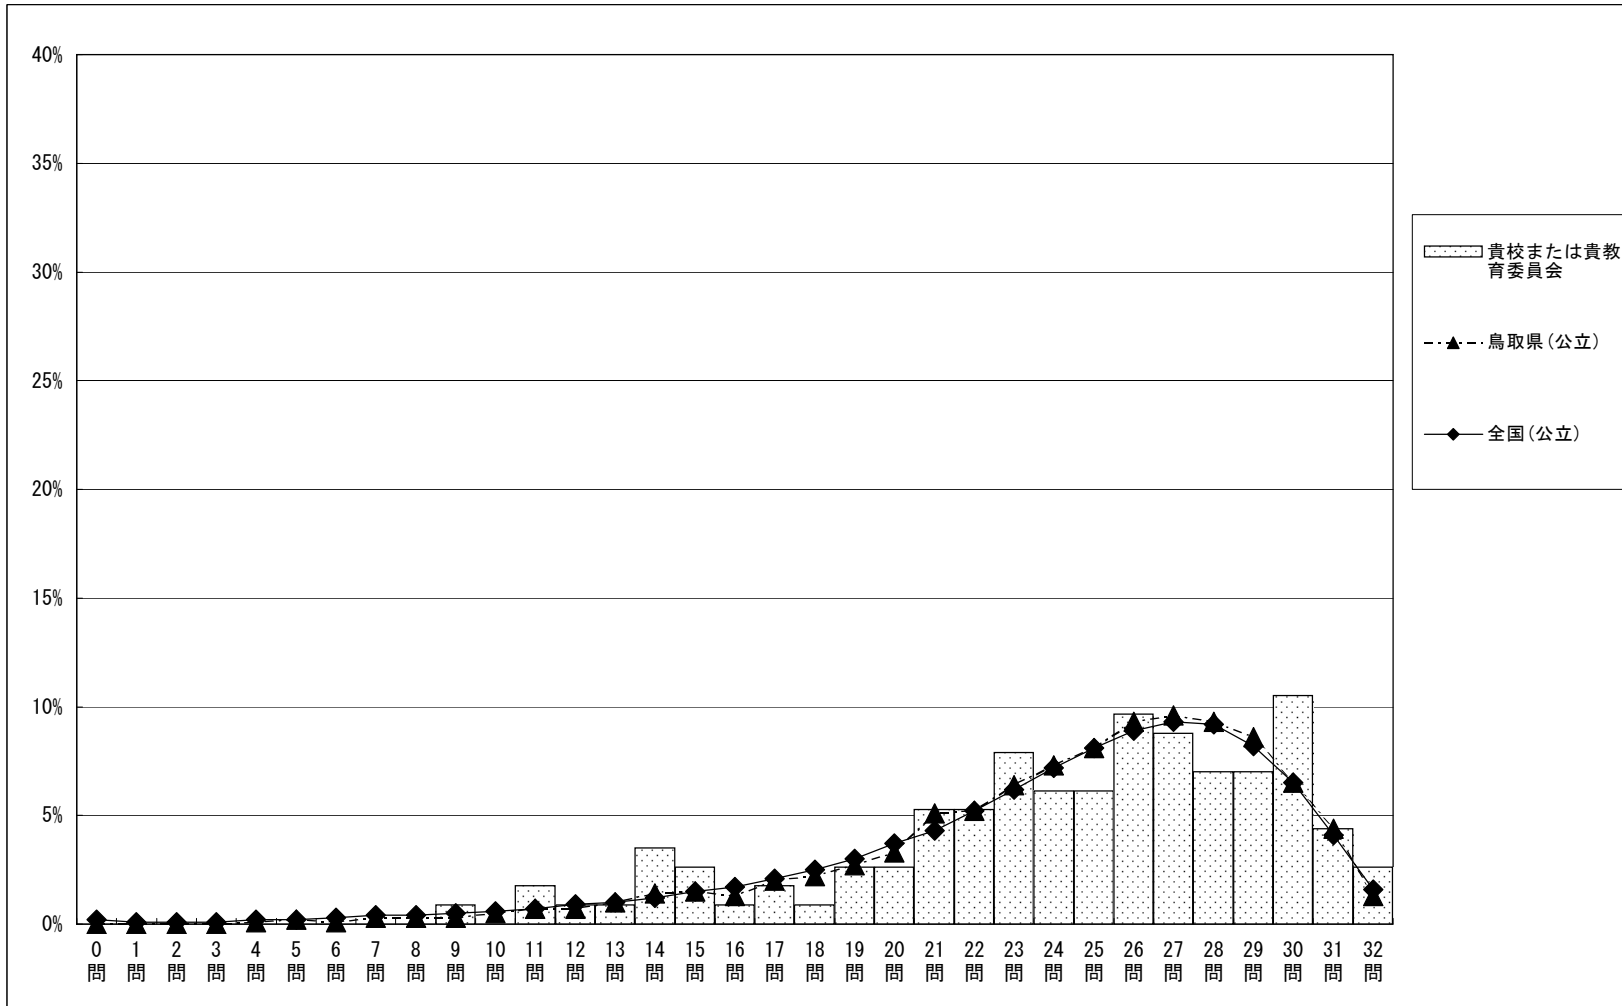

調査結果概況 [国語A：主として知識]

大山町教育委員会一生徒

	生徒数	平均正答数	平均正答率 (%)	平均正答率の95%信頼区間 (%)			中央値	標準偏差
大山町教育委員会	114	24.3 / 32	76.0	-	-	-	25.5	5.3
鳥取県(公立)	2,844	24.3 / 32	76.0	75.3	-	76.6	25.0	5.1
全国(公立)	424,157	24.0 / 32	75.1	75.0	-	75.2	25.0	5.5

正答数分布グラフ (横軸：正答数, 縦軸：割合)

正答数 (割合 (%))	
0問	0.0
1問	0.0
2問	0.0
3問	0.0
4問	0.0
5問	0.0
6問	0.0
7問	0.0
8問	0.0
9問	0.9
10問	0.0
11問	1.8
12問	0.9
13問	0.9
14問	3.5
15問	2.6
16問	0.9
17問	1.8
18問	0.9
19問	2.6
20問	2.6
21問	5.3
22問	5.3
23問	7.9
24問	6.1
25問	6.1
26問	9.6
27問	8.8
28問	7.0
29問	7.0
30問	10.5
31問	4.4
32問	2.6