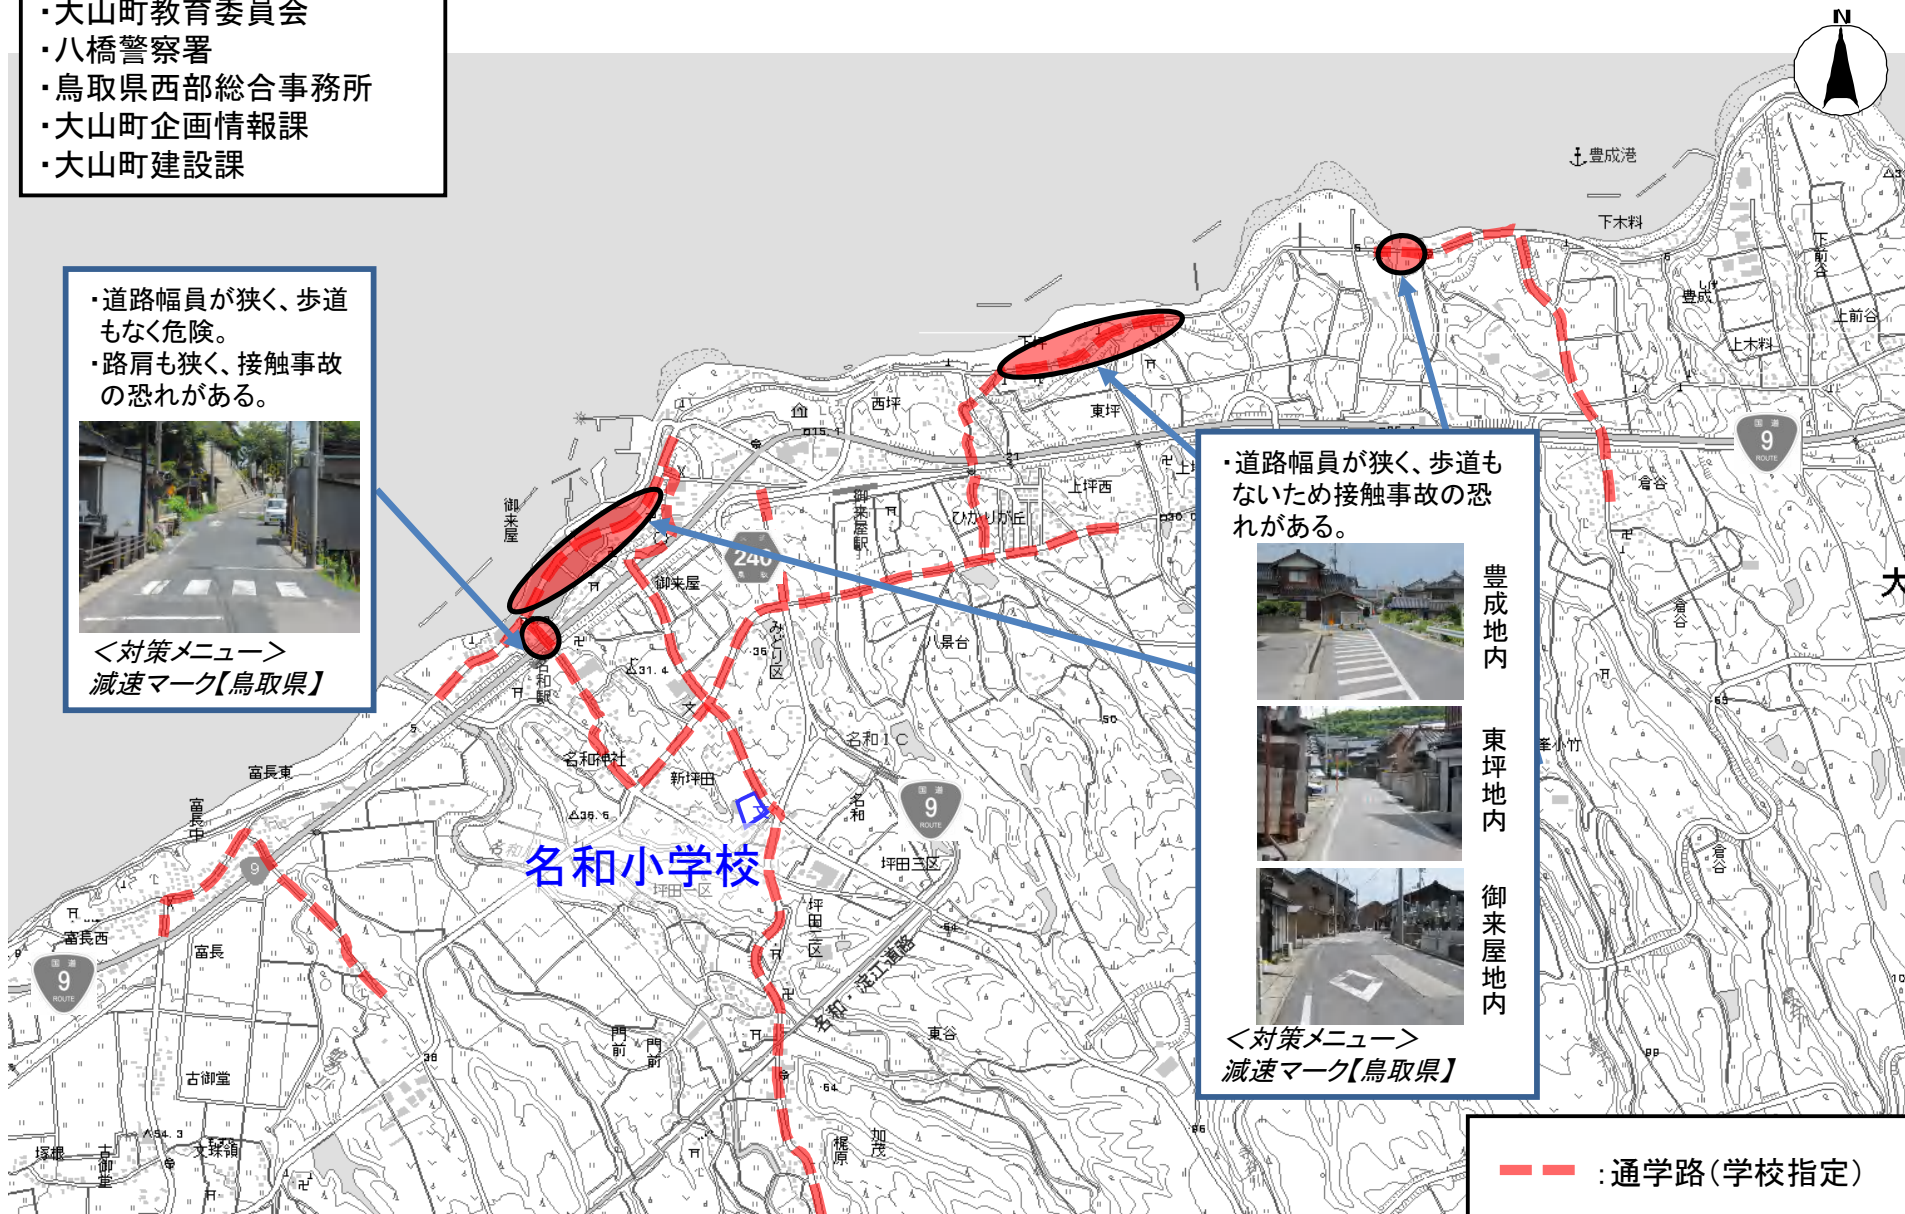

# 鳥取県 大山町 名和小学校通学路対策箇所図

## 【対策検討メンバー】

- ・大山町教育委員会
- ・八橋警察署
- ・鳥取県西部総合事務所
- ・大山町企画情報課
- ・大山町建設課

- ・道路幅員が狭く、歩道もなく危険。
- ・路肩も狭く、接触事故の恐れがある。

＜対策メニュー＞  
減速マーク【鳥取県】

- ・道路幅員が狭く、歩道もないため接触事故の恐れがある。

豊成地内  
東坪地内  
御来屋地内

＜対策メニュー＞  
減速マーク【鳥取県】

--- : 通学路(学校指定)

● : 要対策箇所