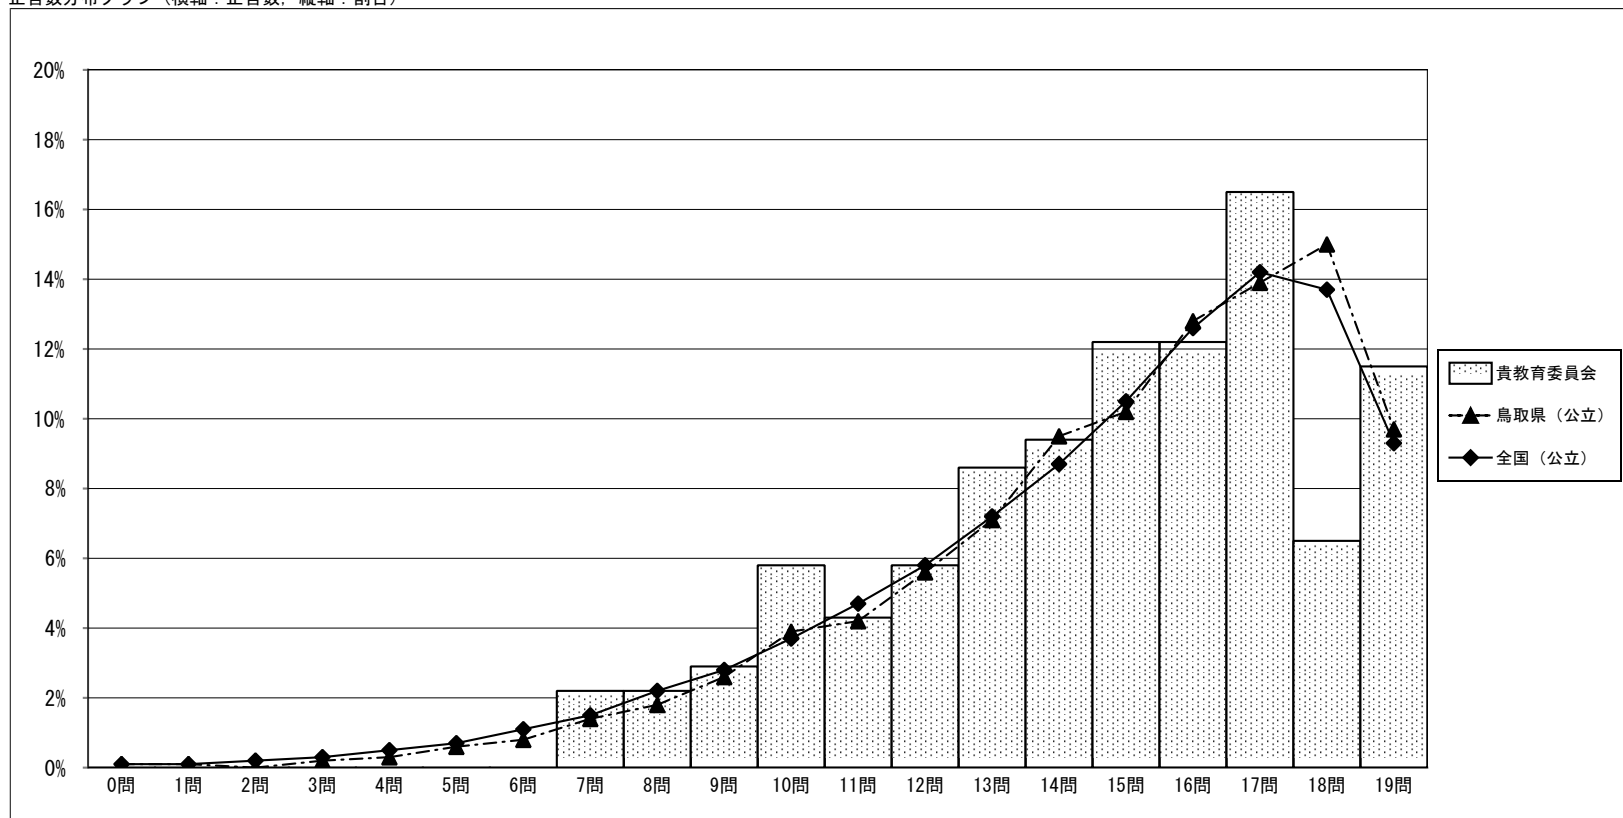

調査結果概況 [算数A：主として知識]

大山町教育委員会－児童

・以下の集計値／グラフは、4月24日に実施した調査の結果を集計した値である。

	児童数	平均正答数	平均正答率 (%)	中央値	標準偏差
大山町教育委員会	139	14.7 / 19	77.4	15.0	3.1
鳥取県 (公立)	4,989	14.8 / 19	78.1	16.0	3.4
全国 (公立)	1,108,272	14.7 / 19	77.2	15.0	3.5

正答数集計値 (左：児童数 右：割合(%))		
0問	0	0.0
1問	0	0.0
2問	0	0.0
3問	0	0.0
4問	0	0.0
5問	0	0.0
6問	0	0.0
7問	3	2.2
8問	3	2.2
9問	4	2.9
10問	8	5.8
11問	6	4.3
12問	8	5.8
13問	12	8.6
14問	13	9.4
15問	17	12.2
16問	17	12.2
17問	23	16.5
18問	9	6.5
19問	16	11.5

正答数分布グラフ (横軸：正答数, 縦軸：割合)