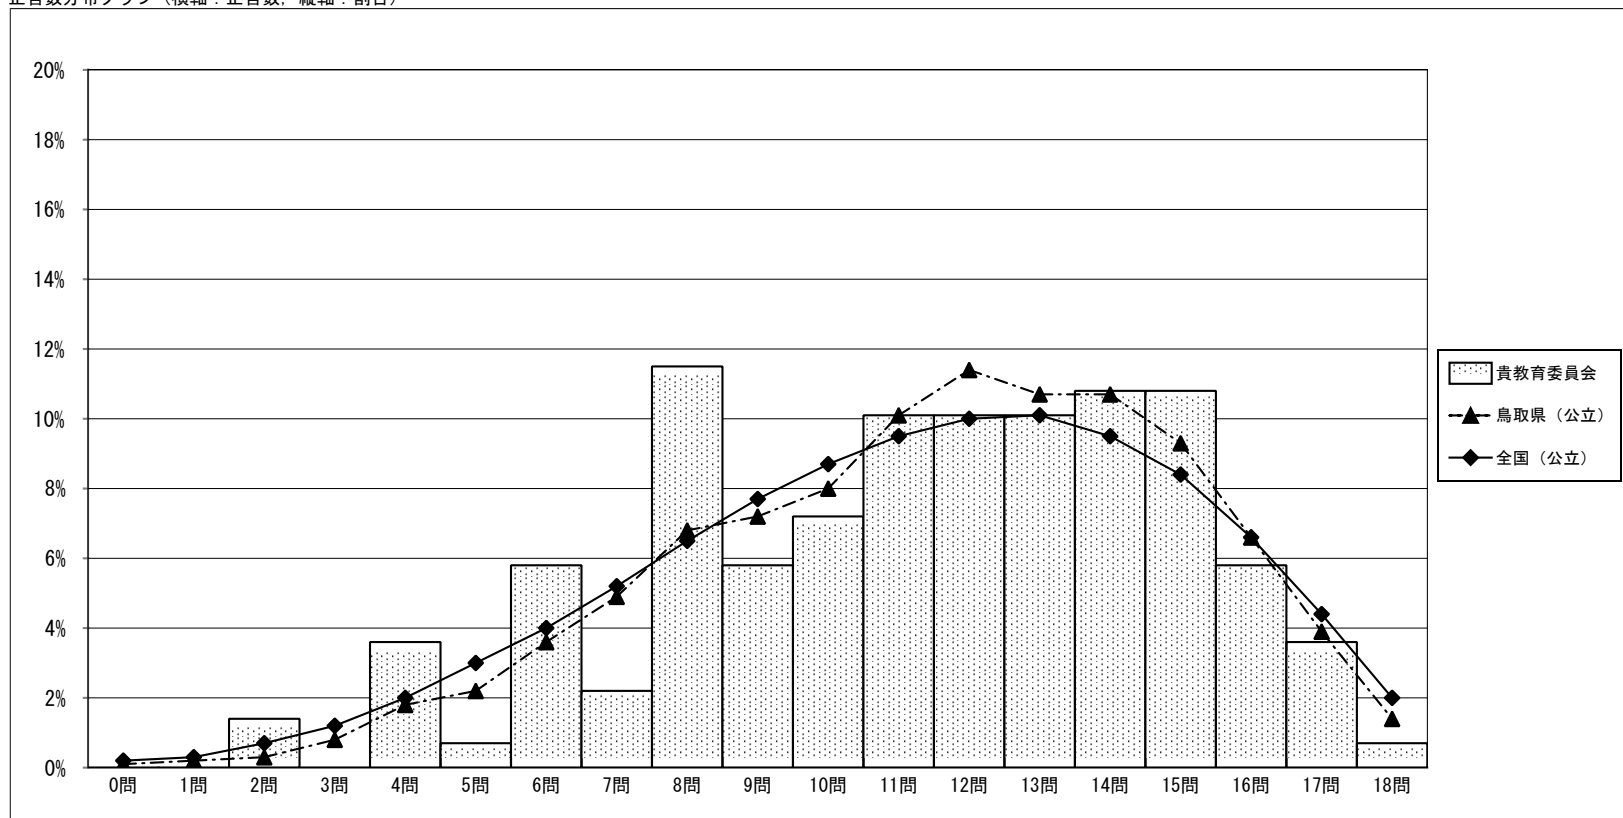

調査結果概況 [国語A：主として知識]

大山町教育委員会－児童

・以下の集計値／グラフは、4月24日に実施した調査の結果を集計した値である。

	児童数	平均正答数	平均正答率 (%)	中央値	標準偏差
大山町教育委員会	139	11.3 / 18	62.7	12.0	3.5
鳥取県（公立）	4,989	11.5 / 18	63.9	12.0	3.5
全国（公立）	1,108,245	11.3 / 18	62.7	12.0	3.7

正答数集計値 (左：児童数 右：割合(%))		
0問	0	0.0
1問	0	0.0
2問	2	1.4
3問	0	0.0
4問	5	3.6
5問	1	0.7
6問	8	5.8
7問	3	2.2
8問	16	11.5
9問	8	5.8
10問	10	7.2
11問	14	10.1
12問	14	10.1
13問	14	10.1
14問	15	10.8
15問	15	10.8
16問	8	5.8
17問	5	3.6
18問	1	0.7

正答数分布グラフ（横軸：正答数、縦軸：割合）

調査結果概況 [国語B：主として活用]

大山町教育委員会－児童

・以下の集計値／グラフは、4月24日に実施した調査の結果を集計した値である。

	児童数	平均正答数	平均正答率 (%)	中央値	標準偏差
大山町教育委員会	139	4.9 / 10	49.1	5.0	2.5
鳥取県 (公立)	4,990	5.0 / 10	50.4	5.0	2.5
全国 (公立)	1,108,075	4.9 / 10	49.4	5.0	2.6

正答数集計値 (左：児童数 右：割合(%))		
0問	4	2.9
1問	11	7.9
2問	14	10.1
3問	11	7.9
4問	20	14.4
5問	19	13.7
6問	18	12.9
7問	21	15.1
8問	11	7.9
9問	7	5.0
10問	3	2.2

正答数分布グラフ (横軸：正答数, 縦軸：割合)

調査結果概況 [算数A：主として知識]

大山町教育委員会－児童

・以下の集計値／グラフは、4月24日に実施した調査の結果を集計した値である。