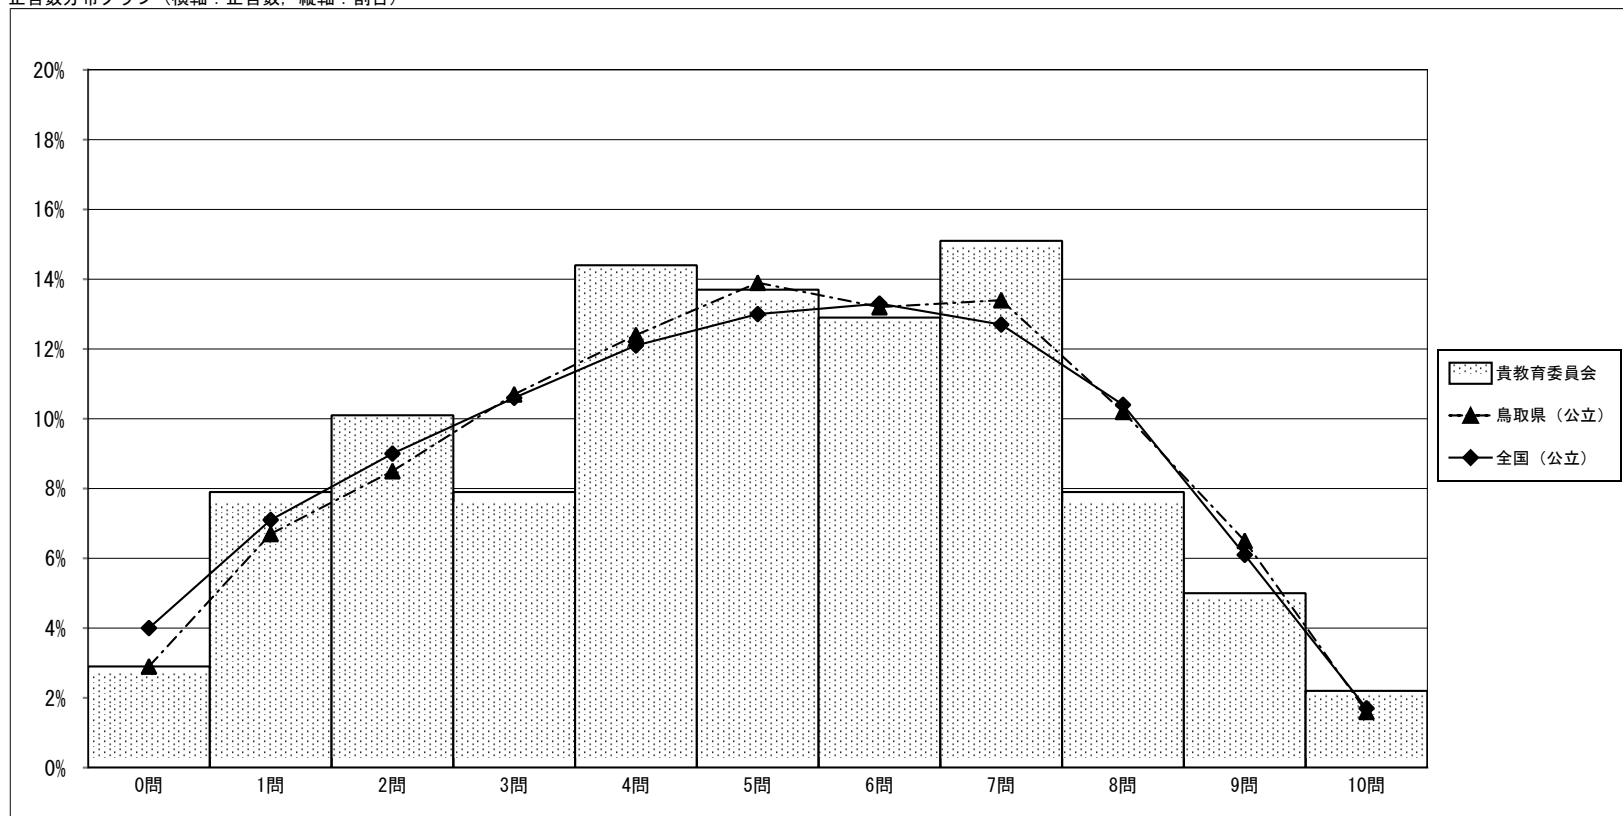

正答数集計値 (左：児童数 右：割合(%))		
0問	4	2.9
1問	11	7.9
2問	14	10.1
3問	11	7.9
4問	20	14.4
5問	19	13.7
6問	18	12.9
7問	21	15.1
8問	11	7.9
9問	7	5.0
10問	3	2.2

正答数分布グラフ (横軸：正答数, 縦軸：割合)

調査結果概況 [算数A：主として知識]

大山町教育委員会－児童

・以下の集計値／グラフは、4月24日に実施した調査の結果を集計した値である。