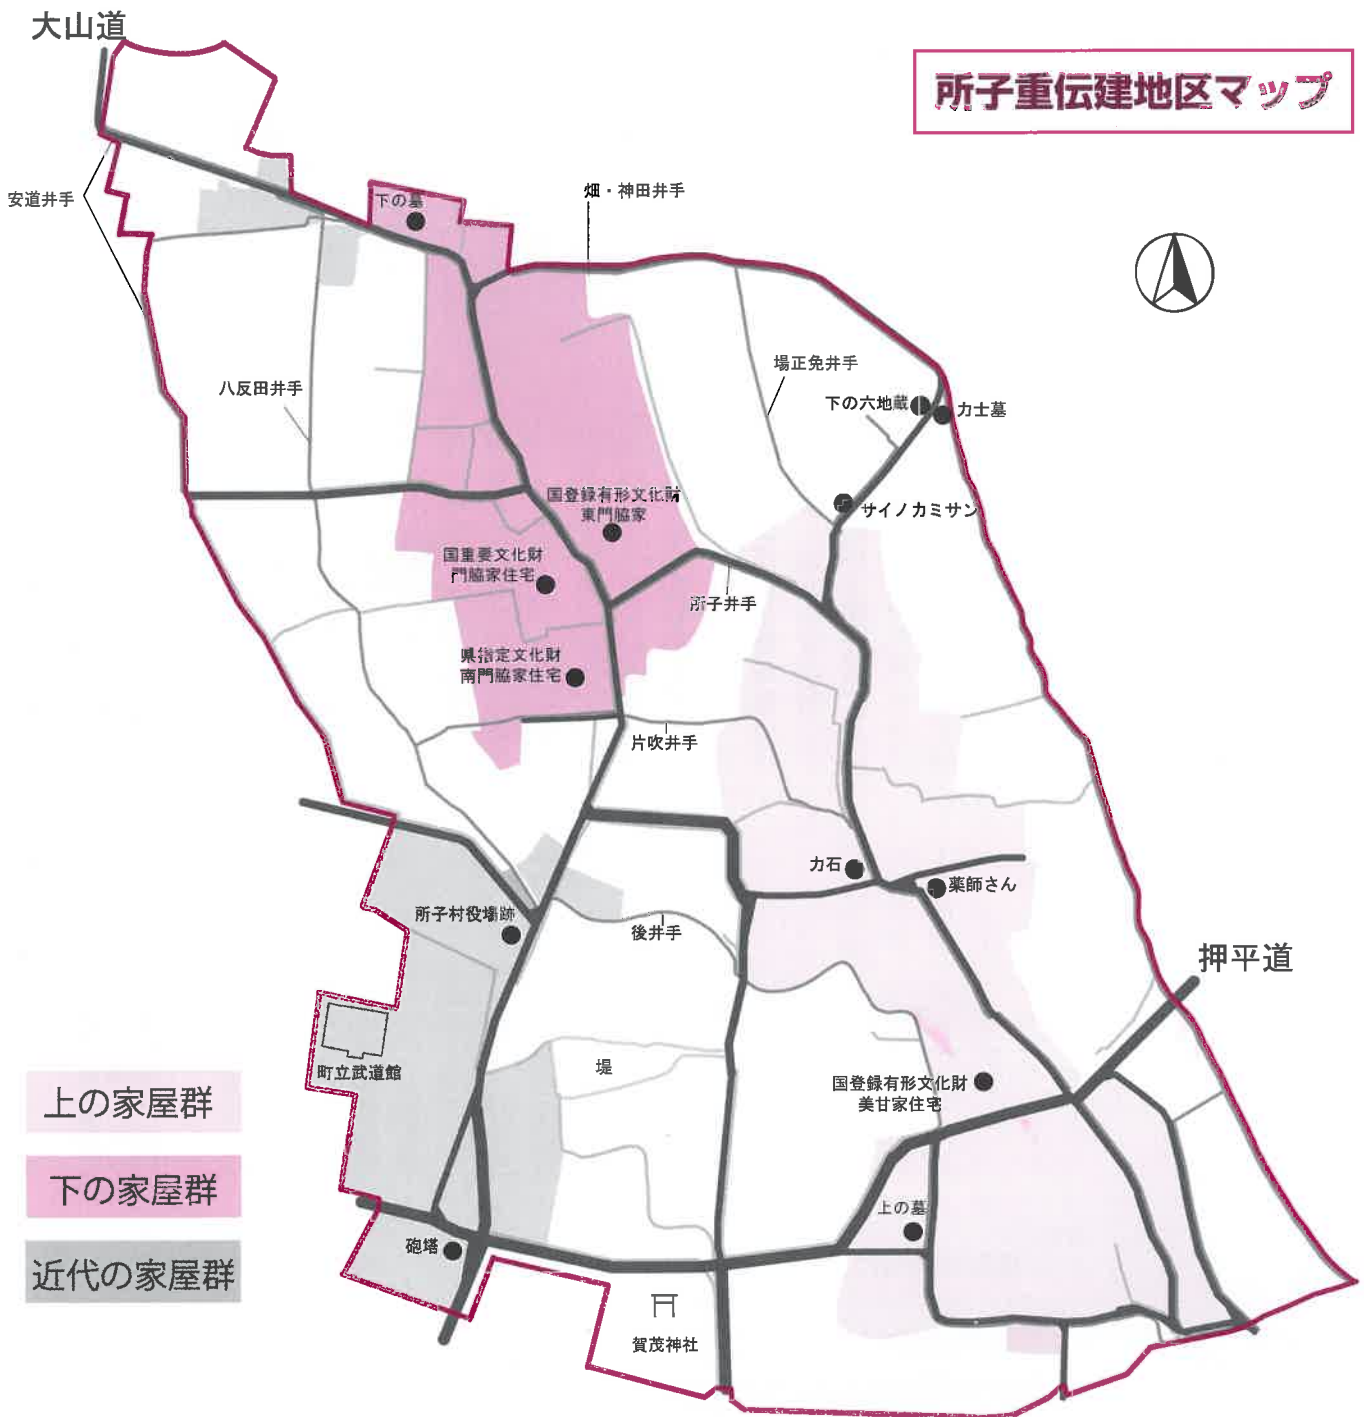

所子重伝建地区マップ

上の家屋群

下の家屋群

近代の家屋群

所子町並み保存会

平成25年11月に住民による所子町並み保存会が発足しました。保存会では、まちづくりの基本となる「住民憲章」をつくって目標をかかげるとともに、住民の生活を守りながら、見学に來られた人に見学時に守っていただきたいルールを作られました。その主な内容は次のとおりです。

- ① 保存地区内での見学は、事故防止のため徒歩でお願いします。
- ② 駐車は、定められた駐車場（町立武道館前）または関係者が指示する場所をお願いします。
- ③ 各家々の敷地内は、プライベートゾーンですので、特に「公開」表示がない場所や敷地内へは立ち入らないようお願いします。
- ④ 道徳的および防犯上の観点からお互いに挨拶を交わしましょう。
- ⑤ 自分のゴミは、持ち帰りをお願いします。

所子地区を見学される皆様には、ご理解とご協力をお願いします。

◆問い合わせ先

社会教育課文化財調査班  
 ☎ 085915415212