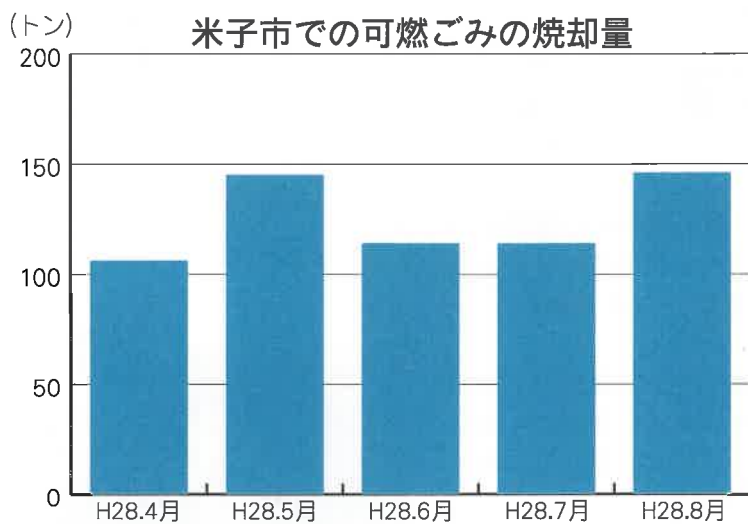

可燃ごみの減量は 町財政の負担軽減につながります

町の焼却施設名和クリーンセンターは、1日当たり焼却処理可能量は8トンです。

それを上回る可燃ごみは、米子市クリーンセンターで処理しており、平成28年4月から8月までの5か月間で処理量約630トン、処理費は約1,600万円の負担をしています。可燃ごみの排出量の減量は、この費用負担の軽減に直接つながりますので、可燃ごみの減量化にみなさまのご協力をお願いします。