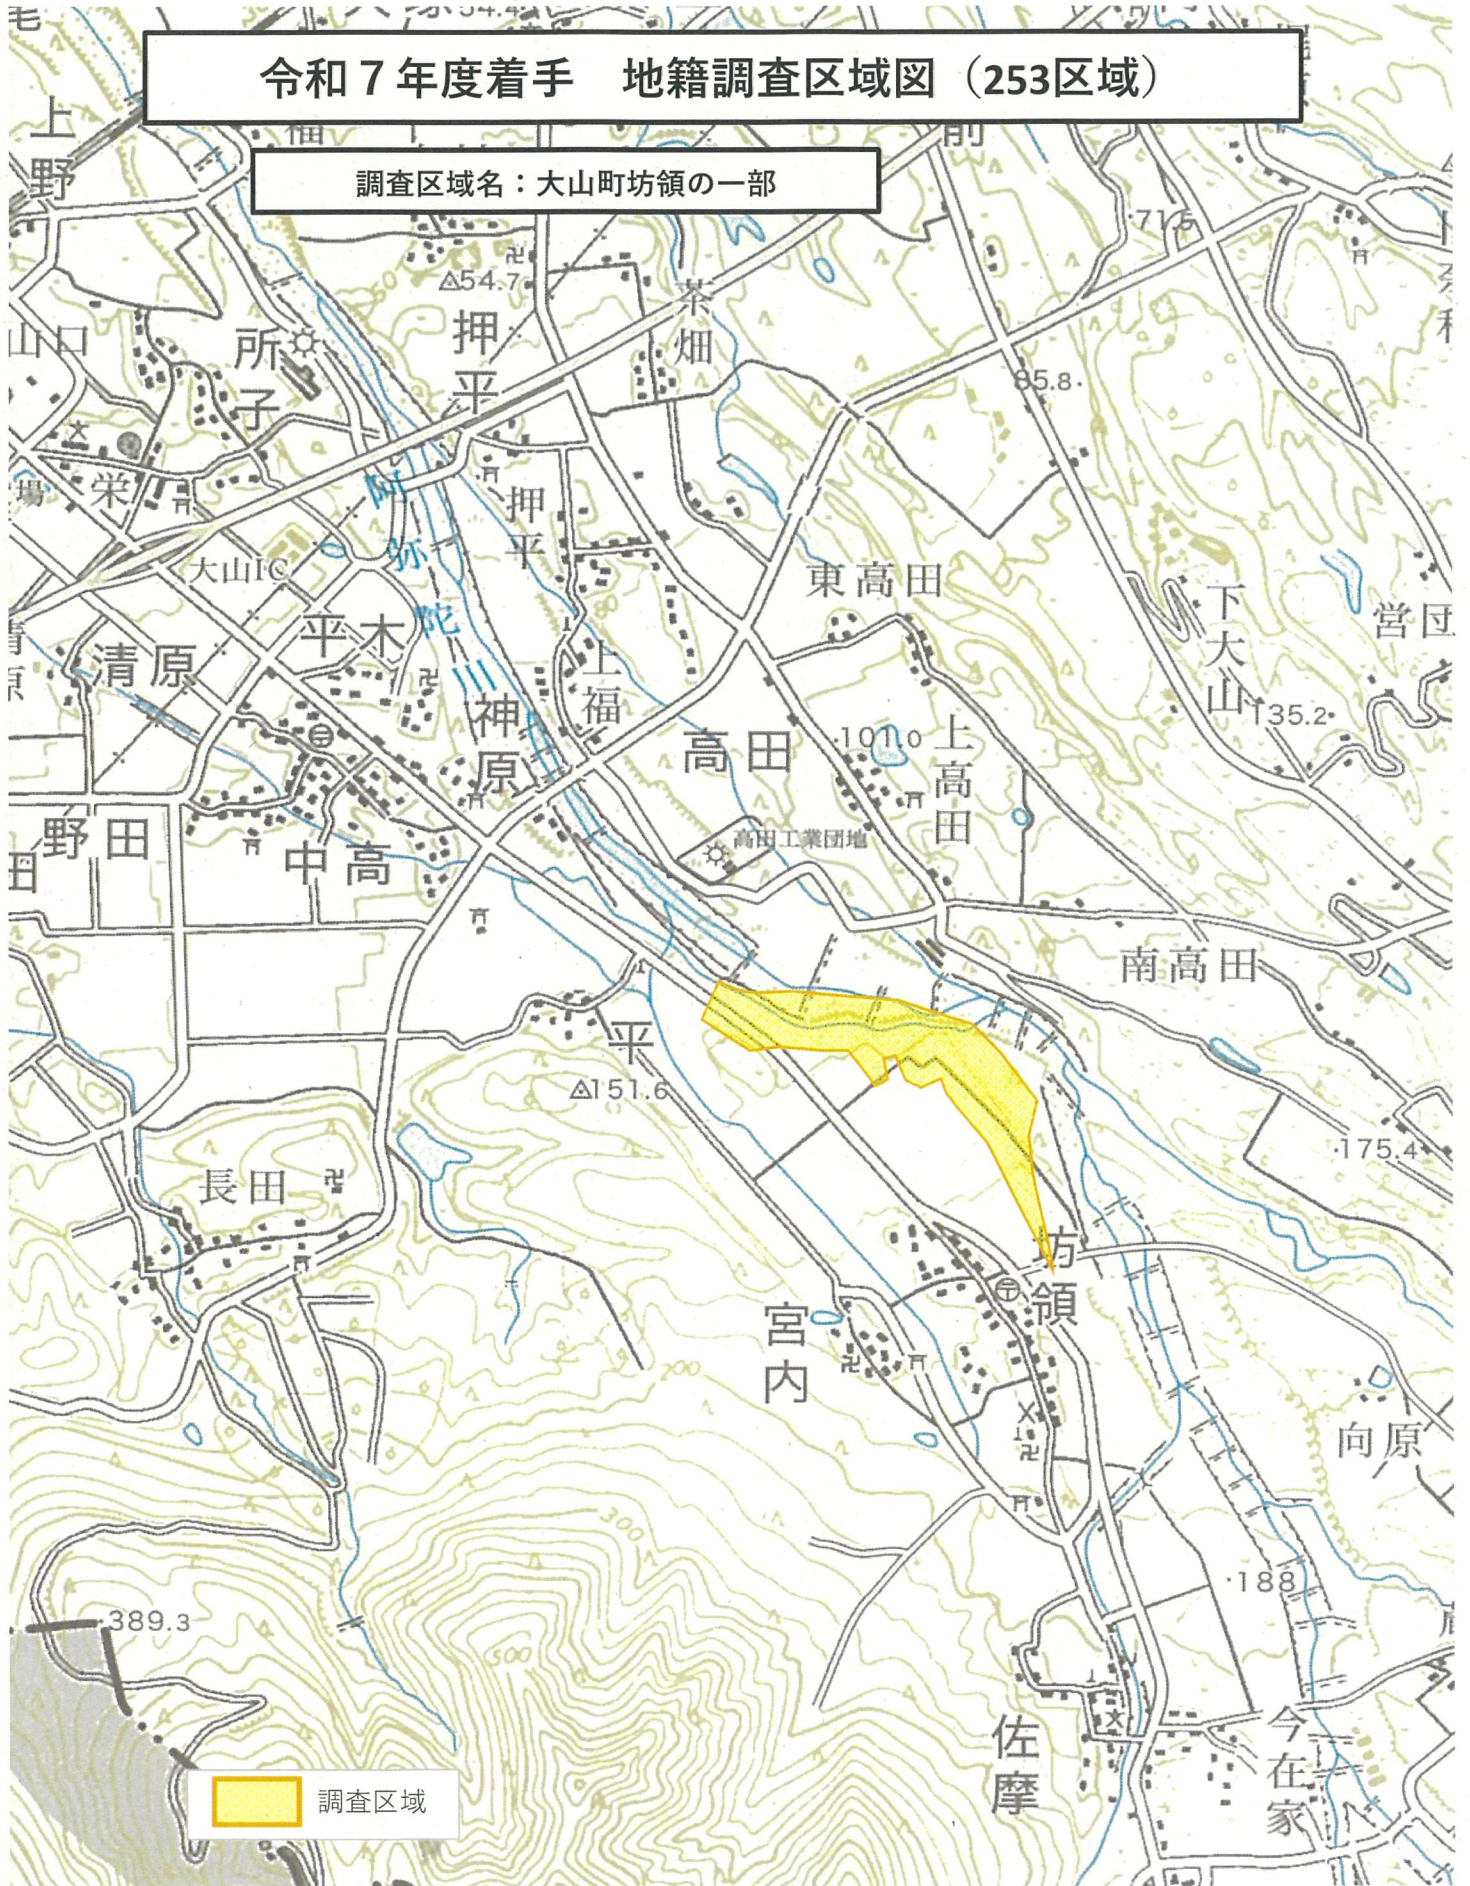

令和7年度着手 地籍調査区域図 (253区域)

調査区域名：大山町坊領の一部

調査区域