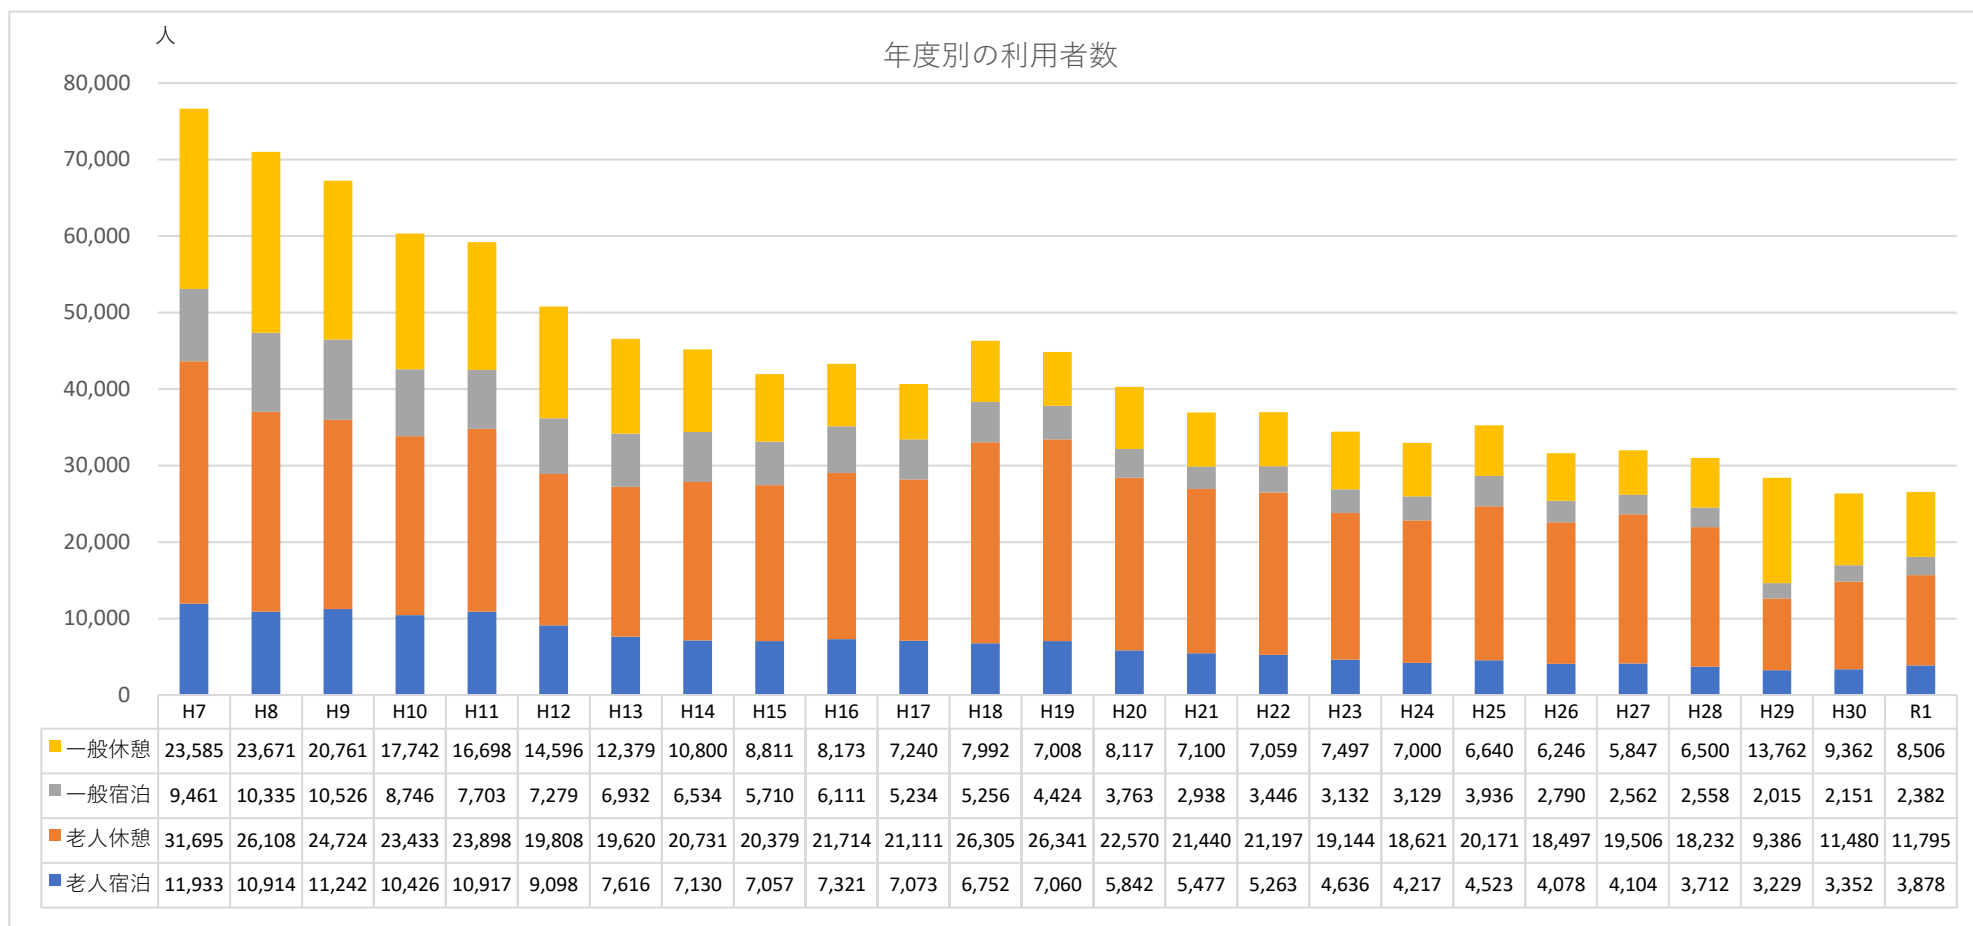

うなばら荘利用状況（平成6年の改築以降）

※ 60歳以上の者を老人として集計

※ H29は、浴場、内装等の改修のため、8/21から10/10まで休館

※ H30は、厨房室改修のため8/20から9/14まで食事の提供なし