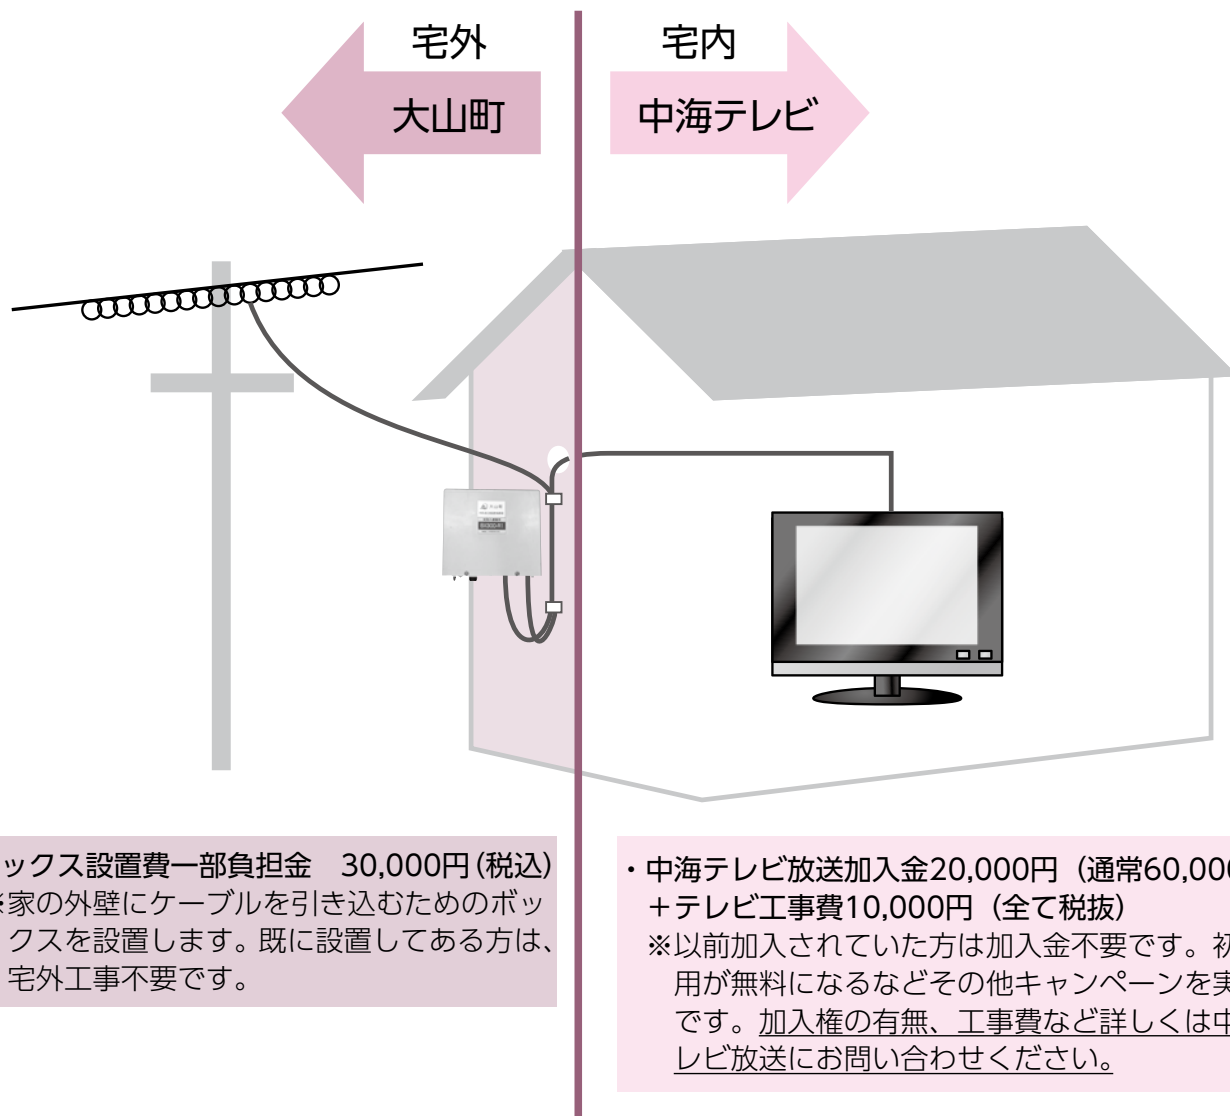

中海テレビ放送「再送信チャンネル」で大山チャンネルが見られます

令和2年10月から月額500円（税抜）で、
地上波放送+大山チャンネル+中海チャンネルが視聴可能となりました

Q. どのようにすれば見ることができるの？

A. 大山町との契約（宅外工事）と、中海テレビとの契約（宅内工事）が必要です。

Q. 再送信チャンネル以外のコースはあるの？

A. コースはその他3つあります。スポーツ・映画・アニメなどの専門チャンネルはデジタルミニコース以上を契約することで視聴できます。（テレビ1台・月額税抜）

- ・デジタルミニコース（計31ch）・・・・・・・・・・・・・・・・・・2,300円
- ・デジタルベーシックコース（計59ch）・・・・・・・・・・・・・・・・3,800円
- ・デジタルデラックスコース（計67ch）・・・・・・・・・・・・・・・・4,200円

☎ (株)中海テレビ放送 総合案内窓口 ☎0120-727-868
大山町役場 総務課 ☎0859-54-5201