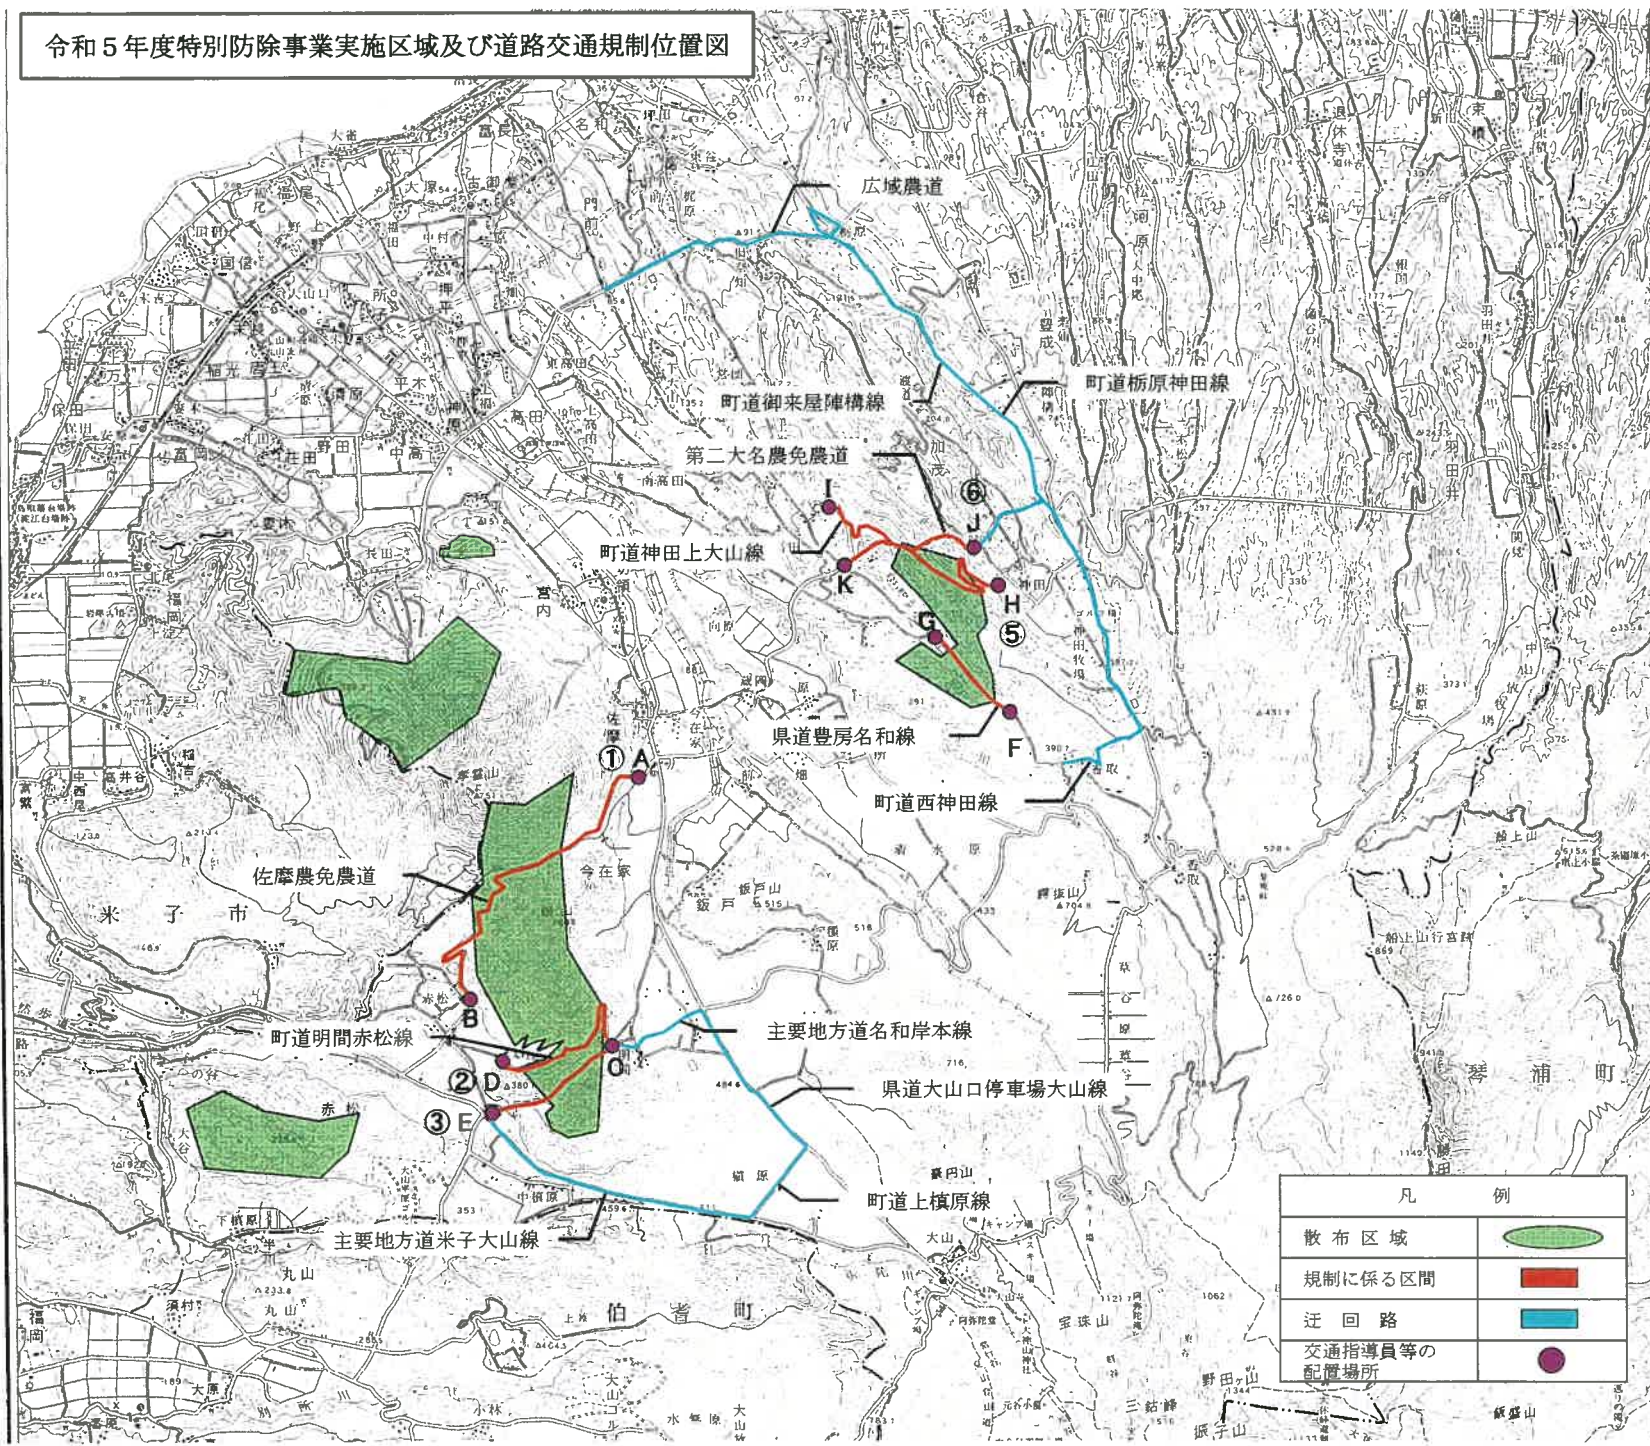

令和5年度特別防除事業実施区域及び道路交通規制位置図

凡 例	
散布区域	
規制に係る区間	
迂回路	
交通指導員等の配置場所	