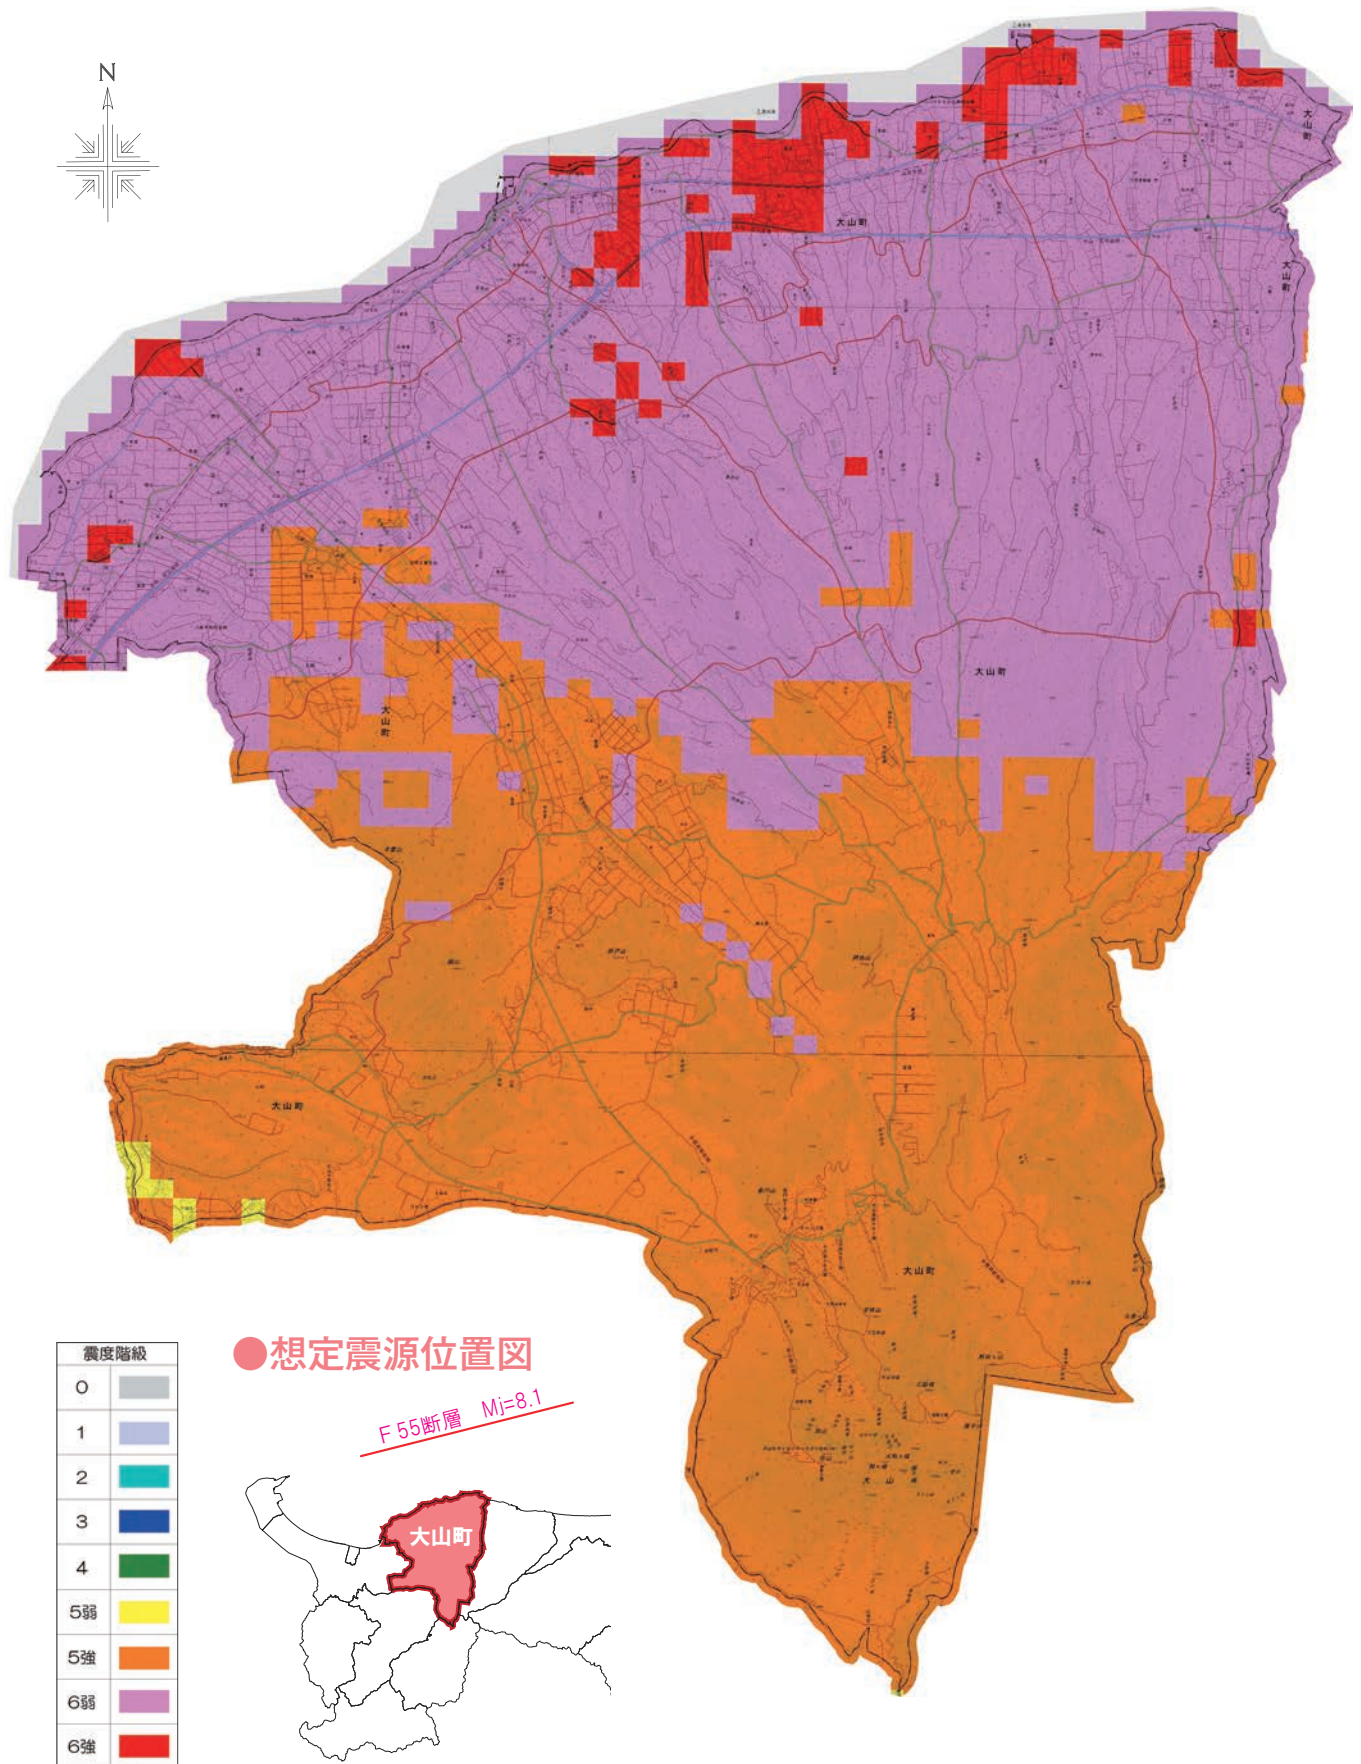

地震災害について

▶ 地震防災マップ (地震動による震度分布) (F55 断層)

地震防災マップ（地震動による震度分布）（鳥取県西部地震断層）