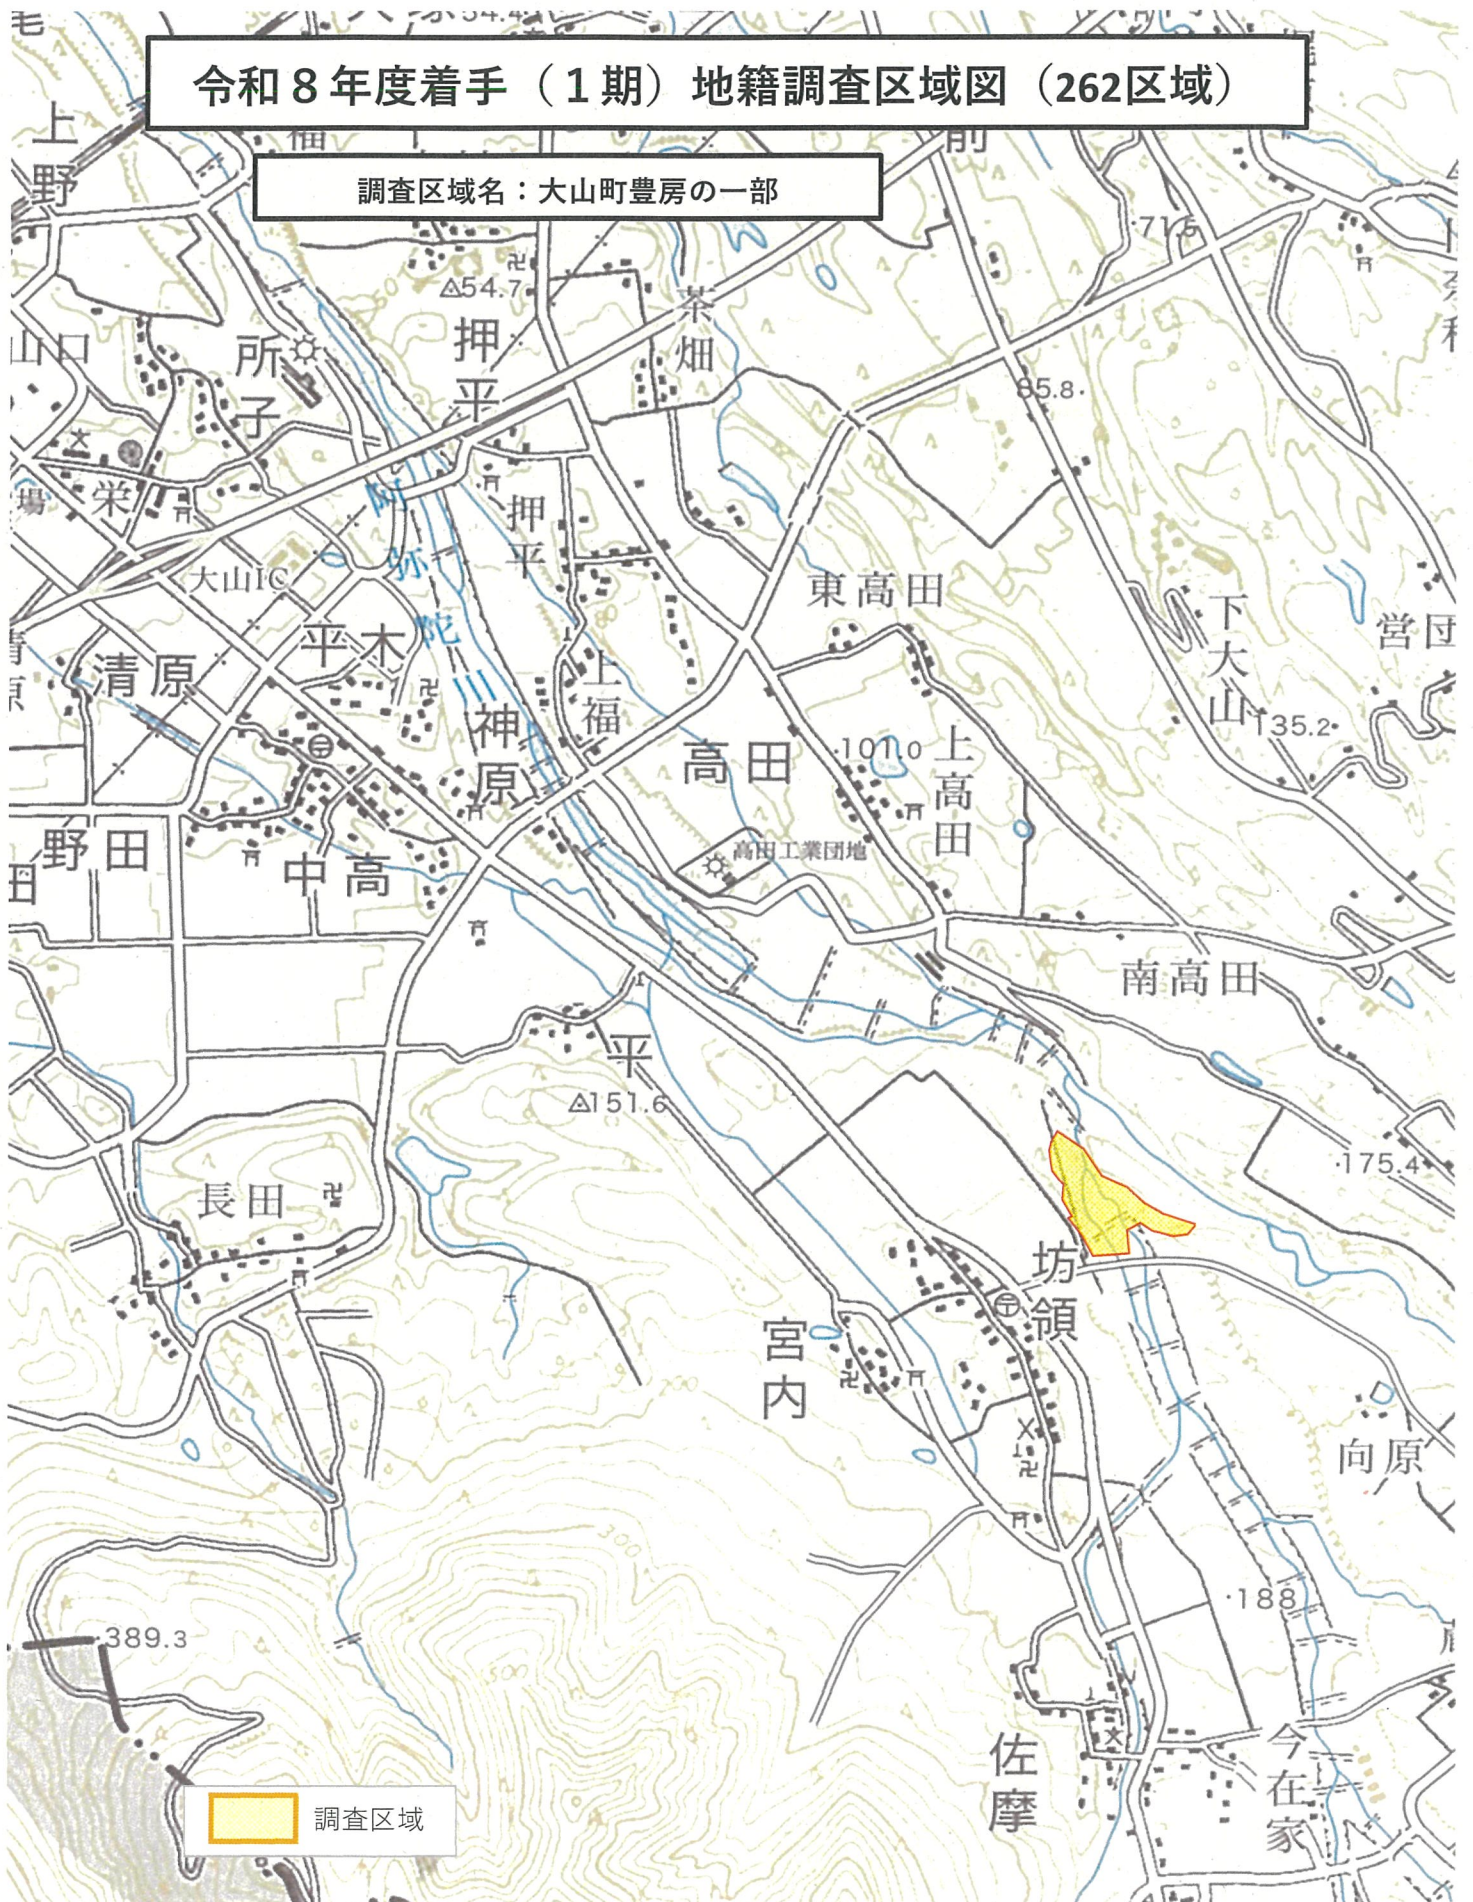

# 令和8年度着手（1期）地籍調査区域図（262区域）

調査区域名：大山町豊房の一部

調査区域