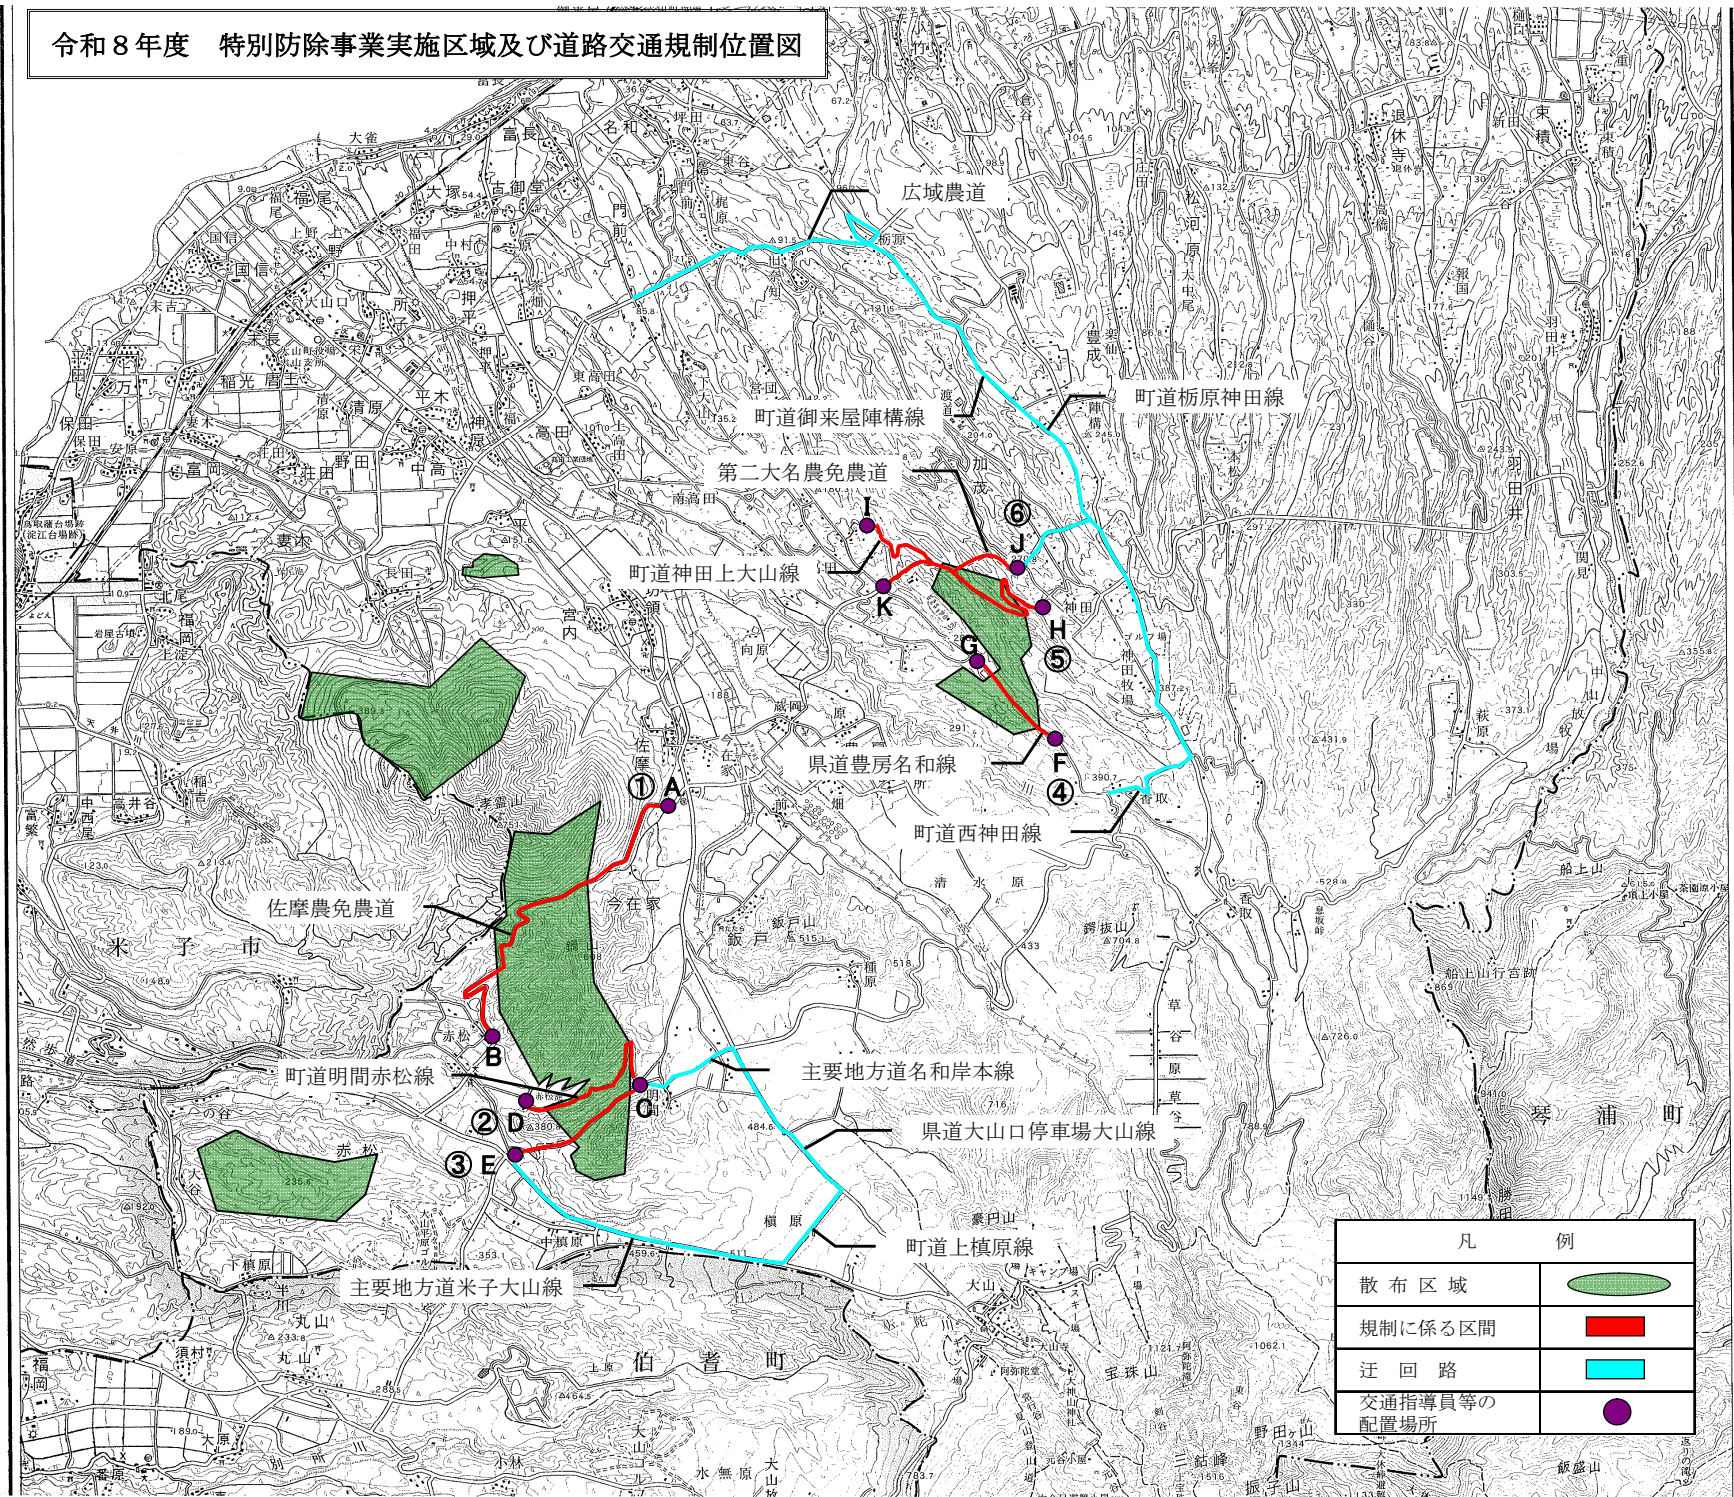

令和8年度 特別防除事業実施区域及び道路交通規制位置図

凡 例	
散布区域	
規制に係る区間	
迂回路	
交通指導員等の配置場所	